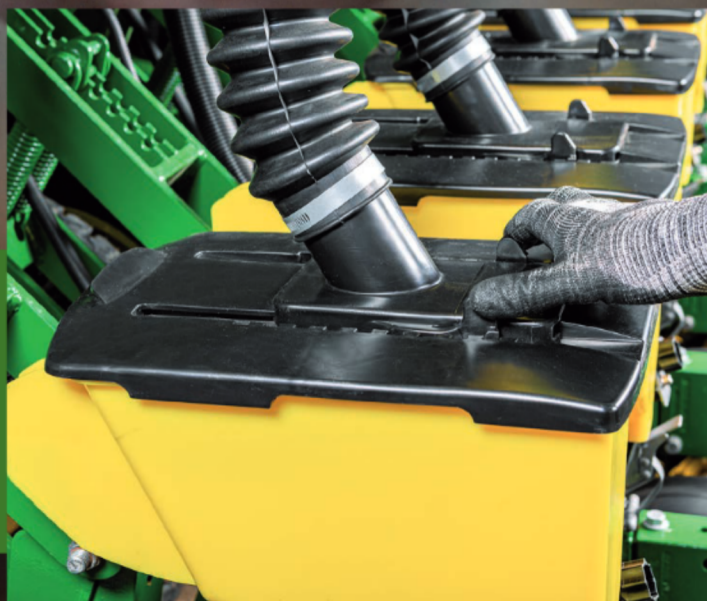

O abastecimento feito todo de uma vez proporciona mais praticidade, rapidez e ergonomia no processo.

Isso significa maior eficiência no seu plantio.

25% MAIS

capacidade de sementes por linha

Com a CLS, temos um aumento na capacidade de armazenamento de sementes.

Isso significa maior produtividade e mais hectares plantados por dia.

FACILIDADE

nos ajustes da máquina

Uma das palavras que pode definir a Nova CLS é a praticidade. A facilidade no ajuste proporciona melhor acessibilidade às linhas de plantio.

Um processo mais ágil permite um plantio dentro da janela ideal.

MAIOR

versatilidade no plantio

Obtenha um fluxo de sementes facilmente ajustável em cada linha de plantio, dependendo da cultura a ser plantada.

A CLS permite uma operação de alta qualidade com diferentes culturas.

MENOS DESPERDÍCIO de sementes

Algumas vezes, é preciso fazer ajustes e inspeções em componentes da linha de plantio. A CLS conta com a possibilidade de interromper totalmente o fluxo de sementes para o Mini-hooper.