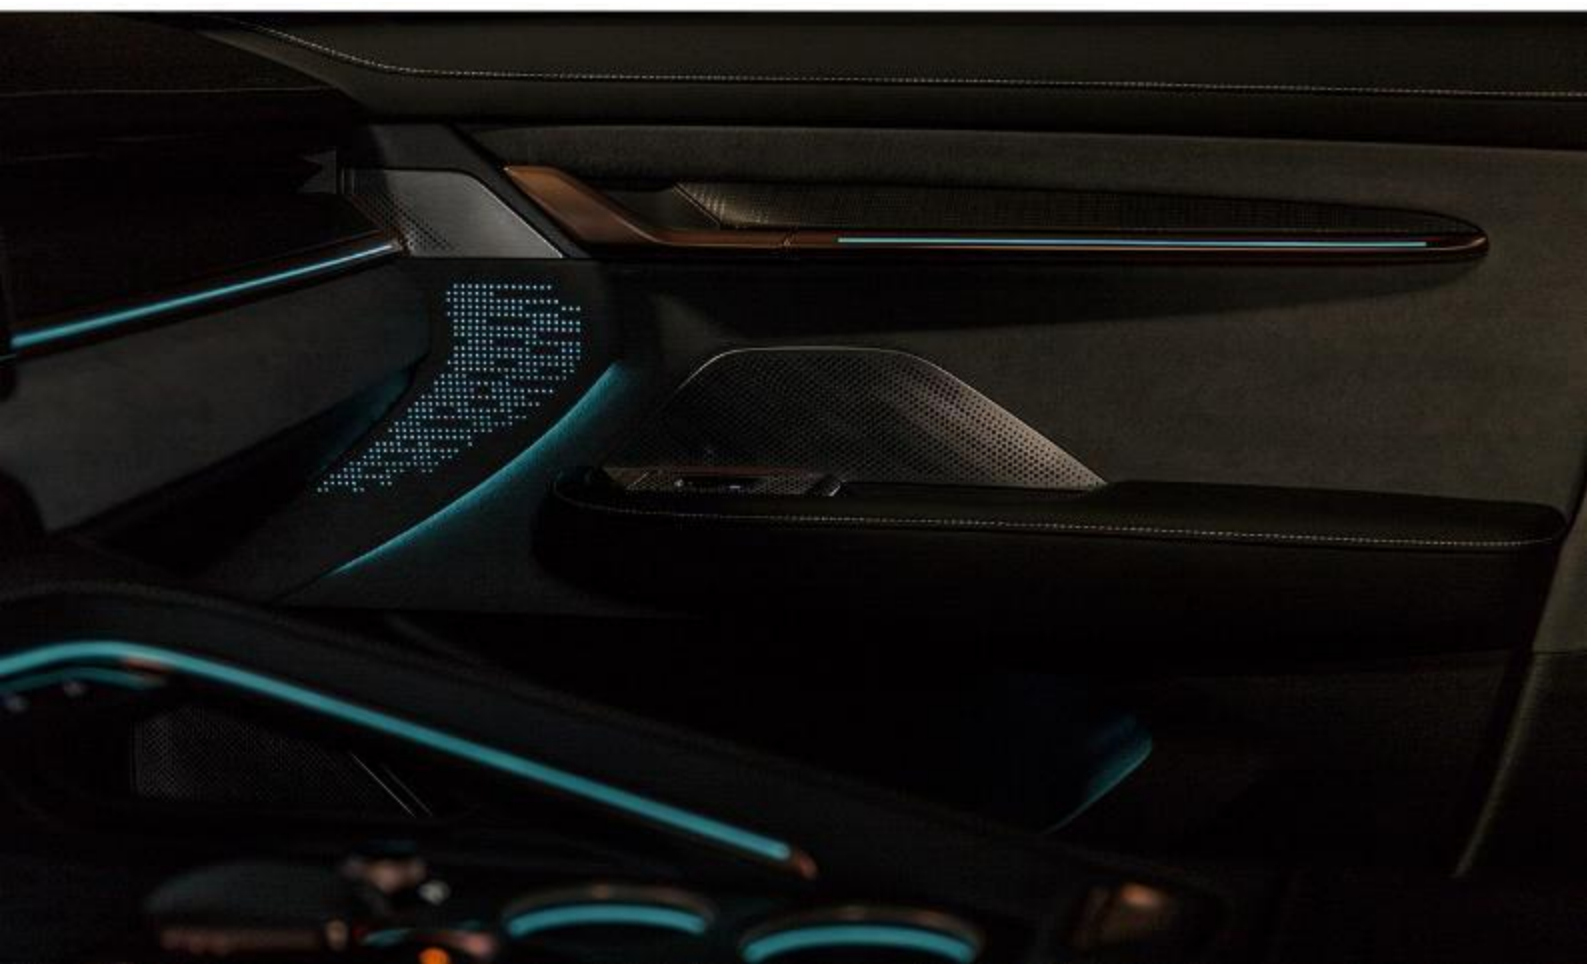

Equipamento Geral

	Premium	Flagship
Controle de som no volante		Sim
Ajuste de volante automático (Altura e Profundidade)	Sim / Sim	
Volante com aquecimento		Sim
MID (Multi Information Display)		8.8"
Head Up Display (área de projeção)		14,7"
Conectores frontais		Sim
Quebra sol (espelho cortesia / porta tickets)	Sim / Sim	
Espelho retrovisor		Eletrocromático

Iluminação

	Premium	Flagship
Luz de cortesia		Sim
Luz ambiente LED multicolor		Sim
Luzes de acompanhamento		Sim
Luz de acesso piso		Sim
Luzes de leitura		Sim
Luz Porta Malas		Sim