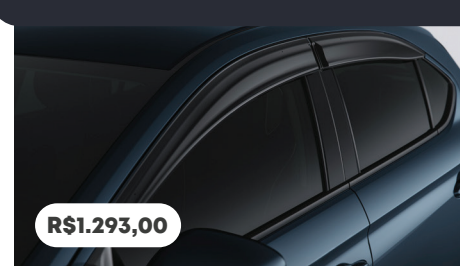

Defletor de chuva

R$1.293,00

Código: 08R04T14800

Filme protetor de maçaneta