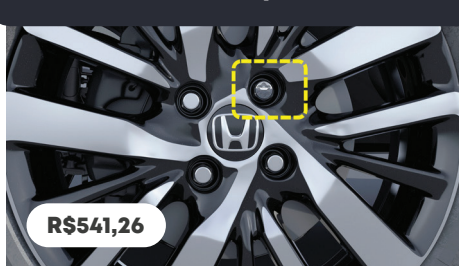

Porca antifurto para rodas

R$541,26

Código: 08W42SNJ800

Trava antifurto do estepe