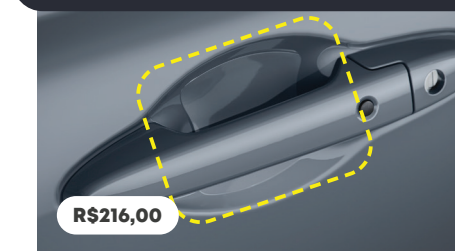

Filme protetor de maçaneta

R$216,00

Código: 08P48T14800B