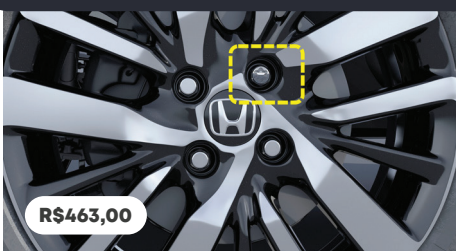

Porca antifurto para rodas

R$463,00

Código: 08W42SNJ800