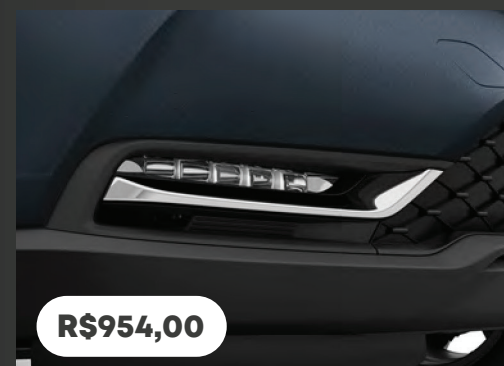

R\$450,00

Personalização

Para contribuir com a sofisticação e design do **New HR-V**, a linha de acessórios de personalização agrega mais estilo e personalidade ao veículo.

R\$954,00

Aplique farol de neblina