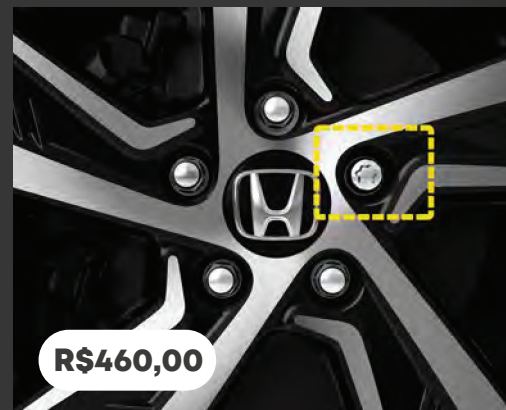

R$460,00

Porca antifurto para rodas