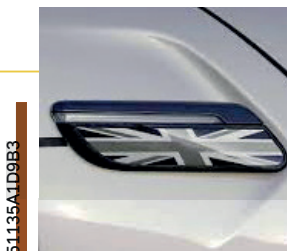

# COMBO - 1

Na compra de um jogo de capas de retrovisor + capas das setas ganhe 5% de desconto

10%

OFF

51135A1D9B3

MINI Capas para Setas Laterais Black Jack

R\$ 1.538,00

51135A1D9B4