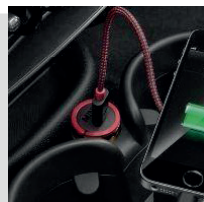

MINI Cabo adaptador USB para Apple conector Lightning
R$ 540,00

65202206772