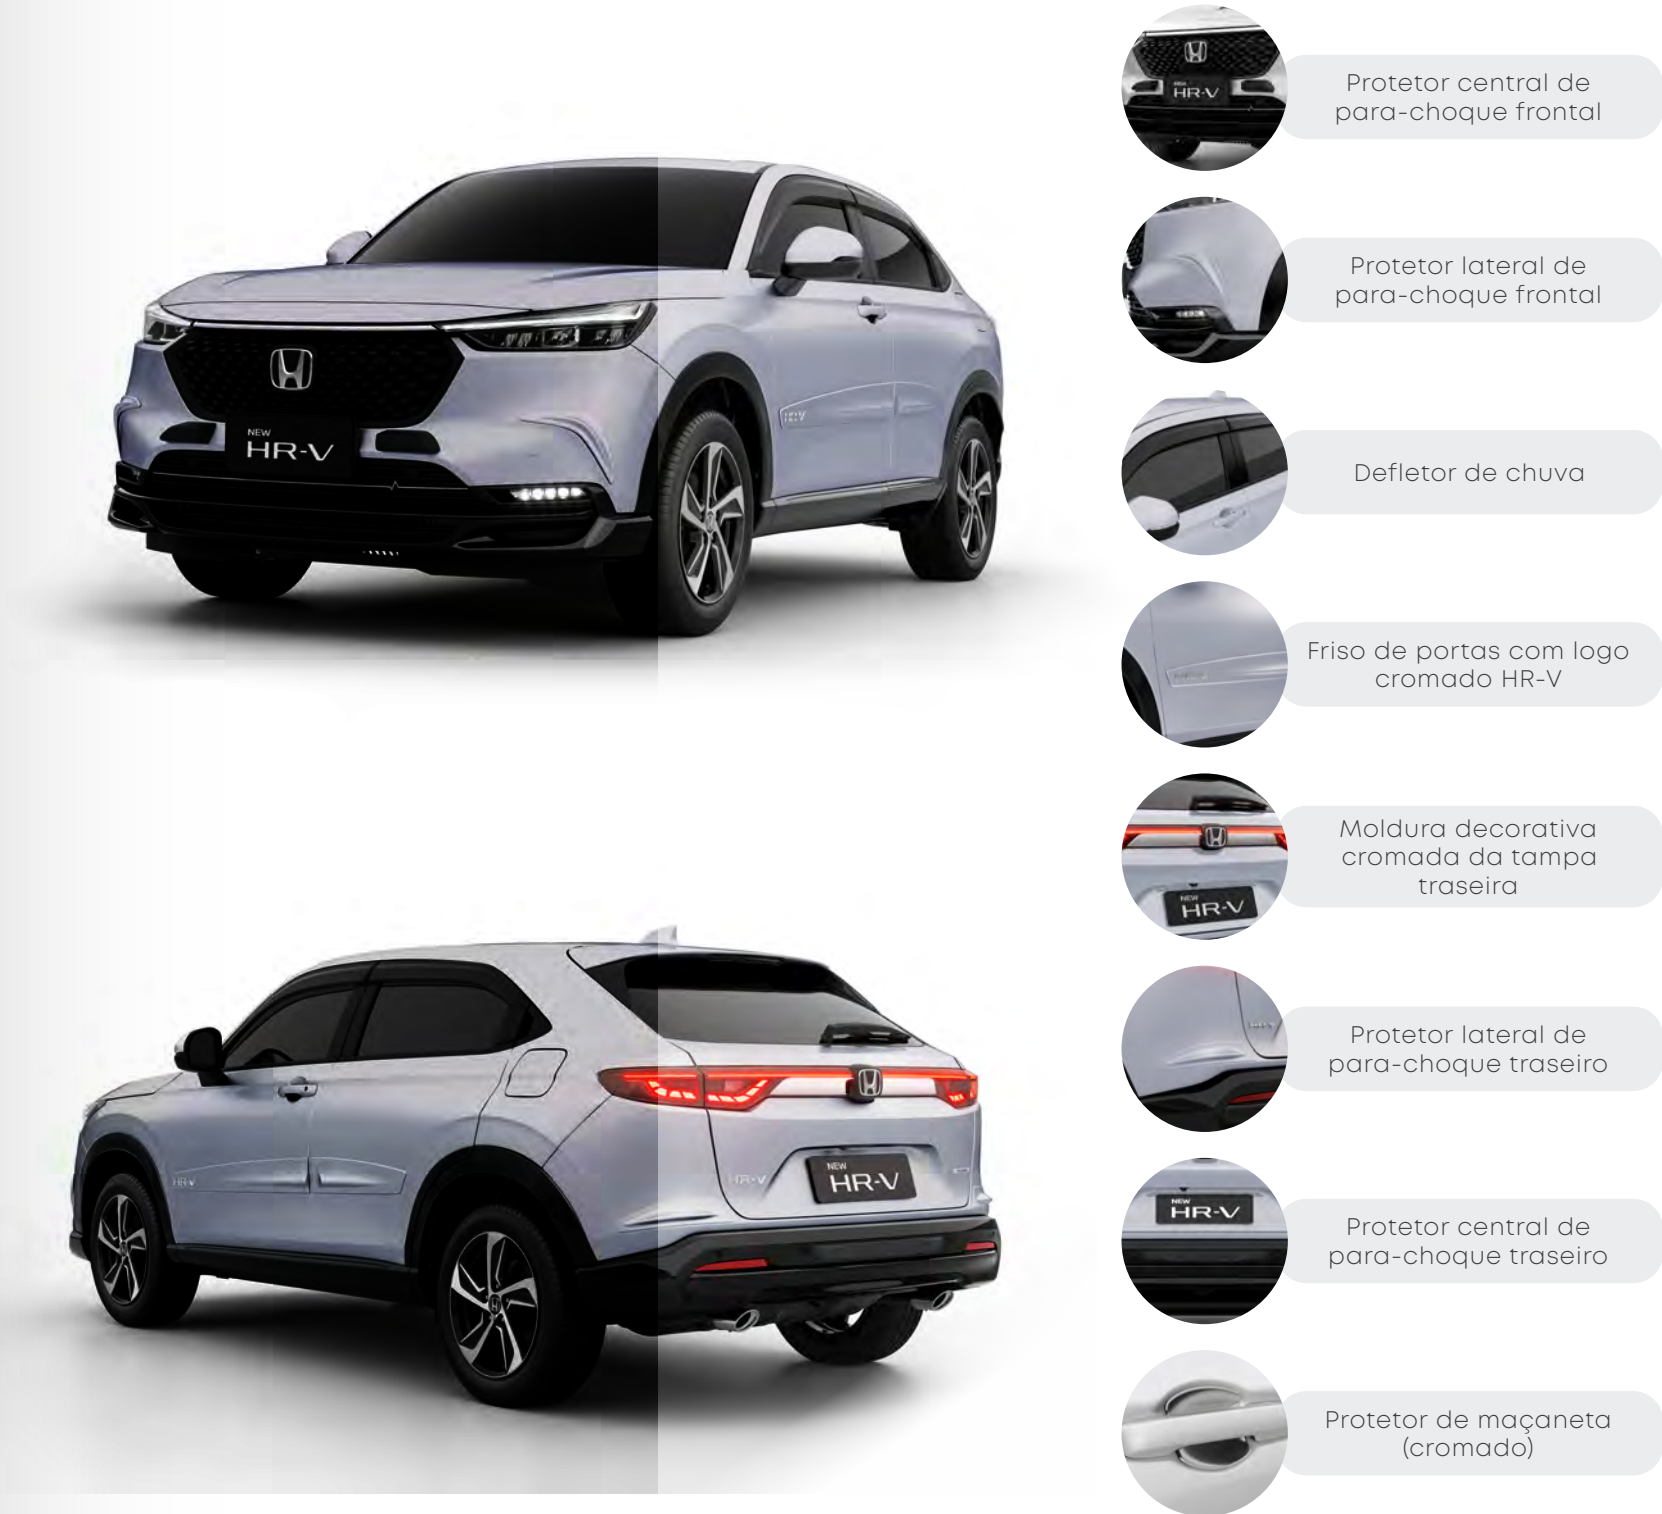

HONDA
The Power of Dreams

NEW HR-V

Acessórios Genuínos Honda

Acessórios homologados seguindo rigorosamente os padrões de qualidade e segurança, com 3 anos de garantia. Qualidade e confiabilidade para o seu Honda.

HONDA

New HR-V 2023 equipado com Acessórios Genuínos Honda

Protetor central de para-choque frontal

Protetor lateral de para-choque frontal

Defletor de chuva

Friso de portas com logo cromado HR-V

Moldura decorativa cromada da tampa traseira

Protetor lateral de para-choque traseiro

Protetor central de para-choque traseiro

Protetor de maçaneta (cromado)

Proteção

A linha de acessórios de proteção do **New HR-V** contribui para a proteção da parte inferior do motor, das portas, maçanetas, rodas e para-choques, permitindo que pequenos impactos e colisões não danifiquem o veículo