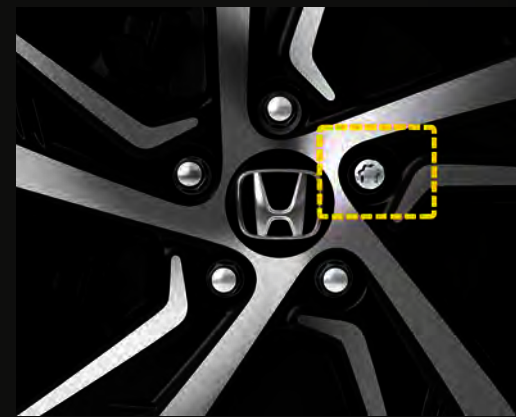

Protetor lateral de para-choque traseiro

Protetor central de para-choque traseiro

Protetor de maçaneta (cromado)

Proteção

A linha de acessórios de proteção do **New HR-V** contribui para a proteção da parte inferior do motor, das portas, maçanetas, rodas e para-choques, permitindo que pequenos impactos e colisões não danifiquem o veículo

Proteção

Friso de portas com logo cromado HR-V

Protetor lateral de para-choque frontal

Protetor lateral de para-choque traseiro

Personalização

Para contribuir com a sofisticação e design do **New HR-V**, a linha de acessórios de personalização agrega mais estilo e personalidade ao veículo.