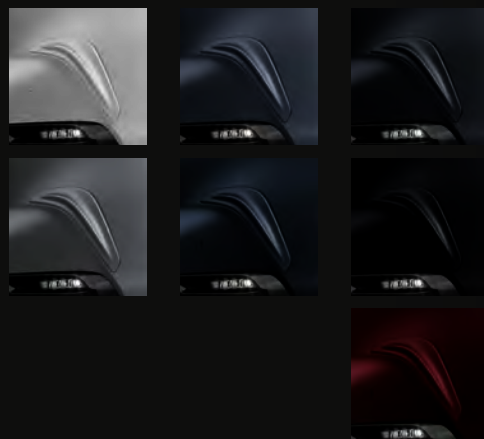

Protetor lateral de para-choque traseiro

Protetor central de para-choque traseiro

Protetor de maçaneta (cromado)

Proteção

A linha de acessórios de proteção do **New HR-V** contribui para a proteção da parte inferior do motor, das portas, maçanetas, rodas e para-choques, permitindo que pequenos impactos e colisões não danifiquem o veículo

Proteção

Friso de portas com logo cromado HR-V

Protetor lateral de para-choque frontal

Protetor lateral de para-choque traseiro

Personalização

Para contribuir com a sofisticação e design do **New HR-V**, a linha de acessórios de personalização agrega mais estilo e personalidade ao veículo.