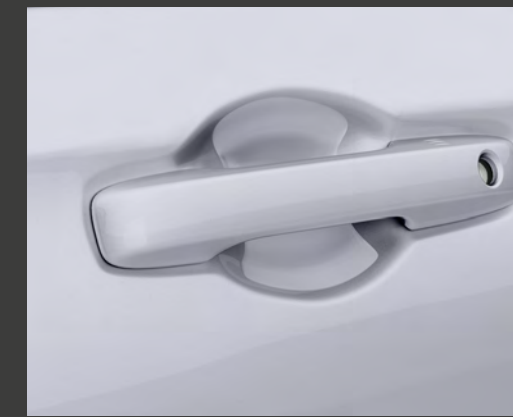

HONDA

New HR-V 2023 equipado com Acessórios Genuínos Honda

Protetor central de para-choque frontal

Protetor lateral de para-choque frontal

Defletor de chuva

Friso de portas com logo cromado HR-V

Moldura decorativa cromada da tampa traseira

Protetor lateral de para-choque traseiro

Protetor central de para-choque traseiro

Protetor de maçaneta (cromado)

Proteção

A linha de acessórios de proteção do **New HR-V** contribui para a proteção da parte inferior do motor, das portas, maçanetas, rodas e para-choques, permitindo que pequenos impactos e colisões não danifiquem o veículo

Proteção

Friso de portas com logo cromado HR-V

Protetor lateral de para-choque frontal

Protetor lateral de para-choque traseiro

Personalização

Para contribuir com a sofisticação e design do **New HR-V**, a linha de acessórios de personalização agrega mais estilo e personalidade ao veículo.

Ponteira de escapamento

Aplique farol de neblina

Moldura decorativa cromada da tampa traseira

Pedaleira esportiva

Soleira iluminada em LED

Protetor de soleira em metal

Iluminação interna dos pedais

Utilidade