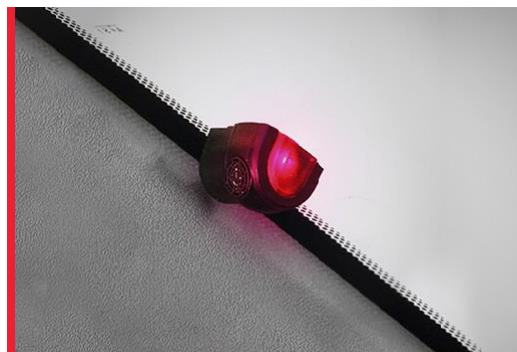

Alarme ultrassônico(key less)

Veículo
Etios Hatch
Tipo
interno
Categoria
segurança-proteção
PV625-0D020

- -Protege o veículo através do Sistema de Alarme exclusivo, desenvolvido especialmente para o Toyota Etios
- -O Alarme Keyless dispensa a necessidade de um controle dedicado ao sistema. O Alarme é armado e desarmado à distância através da chave original do veículo, trazendo muito mais praticidade
- -O alarme de fábrica do Etios é perimétrico, ou seja, tem acionamento apenas ao forçar as portas. No caso do alarme ultrassônico (volumétrico), o sistema previne invasões ao interior do veículo (seja ao forçar as portas, capô ou porta-malas e/ou quebra de vidros), provendo mais segurança e conforto ao usuário*
- -Quando instalado o alarme keyless, os dois sistemas de alarme se sobrepõem
- -Os sensores ultrassônicos detectam movimentos dentro do veículo, oferecendo muito mais segurança e proteção
- -O sistema relaciona todas as especificações do acessório e do veículo, com a garantia e a qualidade Toyota, sem interferência no sistema elétrico do veículo
- -Tranquilidade ao saber que seu veículo está protegido por um Sistema de Alarme de alta qualidade, testado pelas rígidas normas globais da Toyota
- -*Exclusivamente para Etios X sedan o alarme não previne invasões ao interior do veículo ao forçar o porta-malas

Compatibilidade

X Man.	X Aut.	X Plus Man.	X Plus Aut.

R$ 642,99