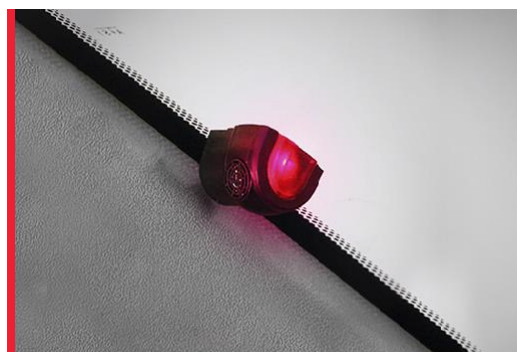

Acessórios genuínos Toyota **ETIOS SEDÃ**

Alarme ultrassônico(key less)

Veículo
Etios Sedã
Tipo
interno
Categoria
seguranca-protECAo
PV625-0D020

- Protege o veículo através do Sistema de Alarme exclusivo, desenvolvido especialmente para o Toyota Etios
- O Alarme Keyless dispensa a necessidade de um controle dedicado ao sistema. O Alarme é armado e desarmado à distância através da chave original do veículo, trazendo muito mais praticidade
- O alarme de fábrica do Etios é perimétrico, ou seja, tem acionamento apenas ao forçar as portas. No caso do alarme ultrassônico (volumétrico), o sistema previne invasões ao interior do veículo (seja ao forçar as portas, capô ou porta-malas e/ou quebra de vidros), provendo mais segurança e conforto ao usuário*
- Quando instalado o alarme keyless, os dois sistemas de alarme se sobrepõem
- Os sensores ultrassônicos detectam movimentos dentro do veículo, oferecendo muito mais segurança e proteção
- O sistema relaciona todas as especificações do acessório e do veículo, com a garantia e a qualidade Toyota, sem interferência no sistema elétrico do veículo
- Tranquilidade ao saber que seu veículo está protegido por um Sistema de Alarme de alta qualidade, testado pelas rígidas normas globais da Toyota
- *Exclusivamente para Etios X sedan o alarme não previne invasões ao interior do veículo ao forçar o porta-malas