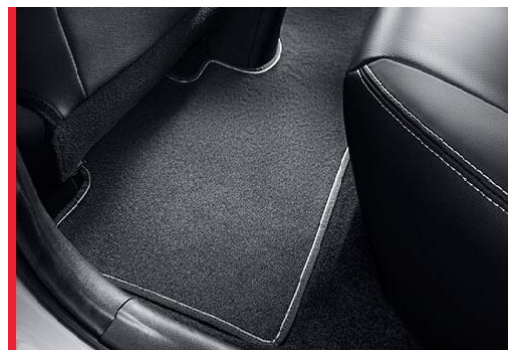

TAPETE TRASEIRO DE CARPETE

Veículo
Yaris Sedã
Tipo
interno
Categoria
conforto-conveniencia
PV213-0D063

- -Tapete traseirointeiriço
- -Alta durabilidade em qualquer situação de uso
- -O carpete deixa o ambiente interno do veículo mais elegante e confortável
- -Evita que a sujeira se prenda ao assoalho, facilitando a limpeza
- -Seu acabamento acompanha as linhas do veículo, proporcionando encaixe perfeito
- -Item produzido com carpete de alta qualidade
- -Produto testado e aprovado conforme as rígidas normas globais da Toyota

R$ 312,99

Compatibilidade

XLS