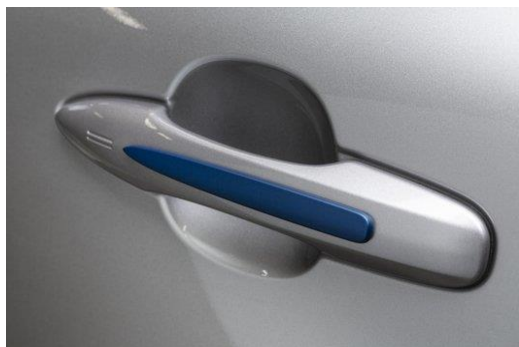

APLIQUE AZUL DA MAÇANETA

Veículo
COROLLA CROSS
Tipo
Externo
Categoria
Design
PV403-02010-J0

- -Design exclusivo para o Corolla
- -Personaliza o veículo com sofisticação e elegância
- -Combina com os outros acessórios genuínos
- -Encaixe perfeito que acompanha as linhas do veículo
- -Cromagem desenvolvida de acordo com o padrão de excelência Toyota
- Fixação de alta resistência

Compatibilidade

TODAS AS VERSOES

R$ 467,99