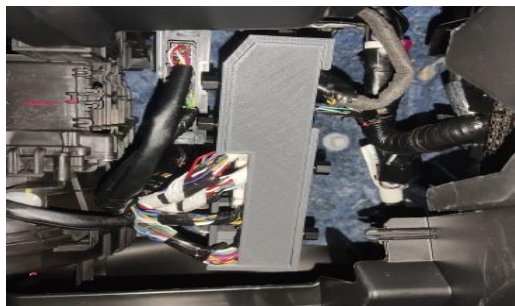

Cofre ECU Safecar

Veículo

Hilux Cabine Dupla

Tipo

externo

Categoria

Segurança

-Impedindo fisicamente que o ladrão tenha acesso aos conectores do ECU do seu carro.

-Protege o ECU do seu veículo com uma barreira física muito difícil de ser burlada.

-No final da instalação, o Cofre Blindado SAFECAR é trancado com parafusos especialmente desenvolvidos para quebrarem no final da instalação. Desta forma, os ladrões não podem acessar o computador do seu carro ou desconectá-lo. Nunca.

[VER VIDEO](#)

R$ 990,00