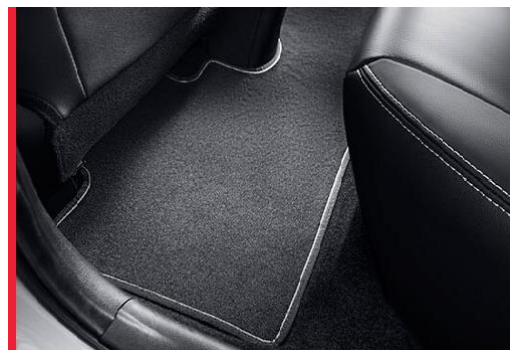

TAPETE TRASEIRO DE CARPETE

Veículo
Yaris Hatch
Tipo
interno
Categoria
conforto-conveniencia
PV213-0D063

- -Tapete traseirointeiriço
- -Alta durabilidade em qualquer situação de uso
- -O carpete deixa o ambiente interno do veículo mais elegante e confortável
- -Evita que a sujeira se prenda ao assoalho, facilitando a limpeza
- -Seu acabamento acompanha as linhas do veículo, proporcionando encaixe perfeito
- -Item produzido com carpete de alta qualidade
- -Produto testado e aprovado conforme as rígidas normas globais da Toyota

Compatibilidade

R$ 340,99