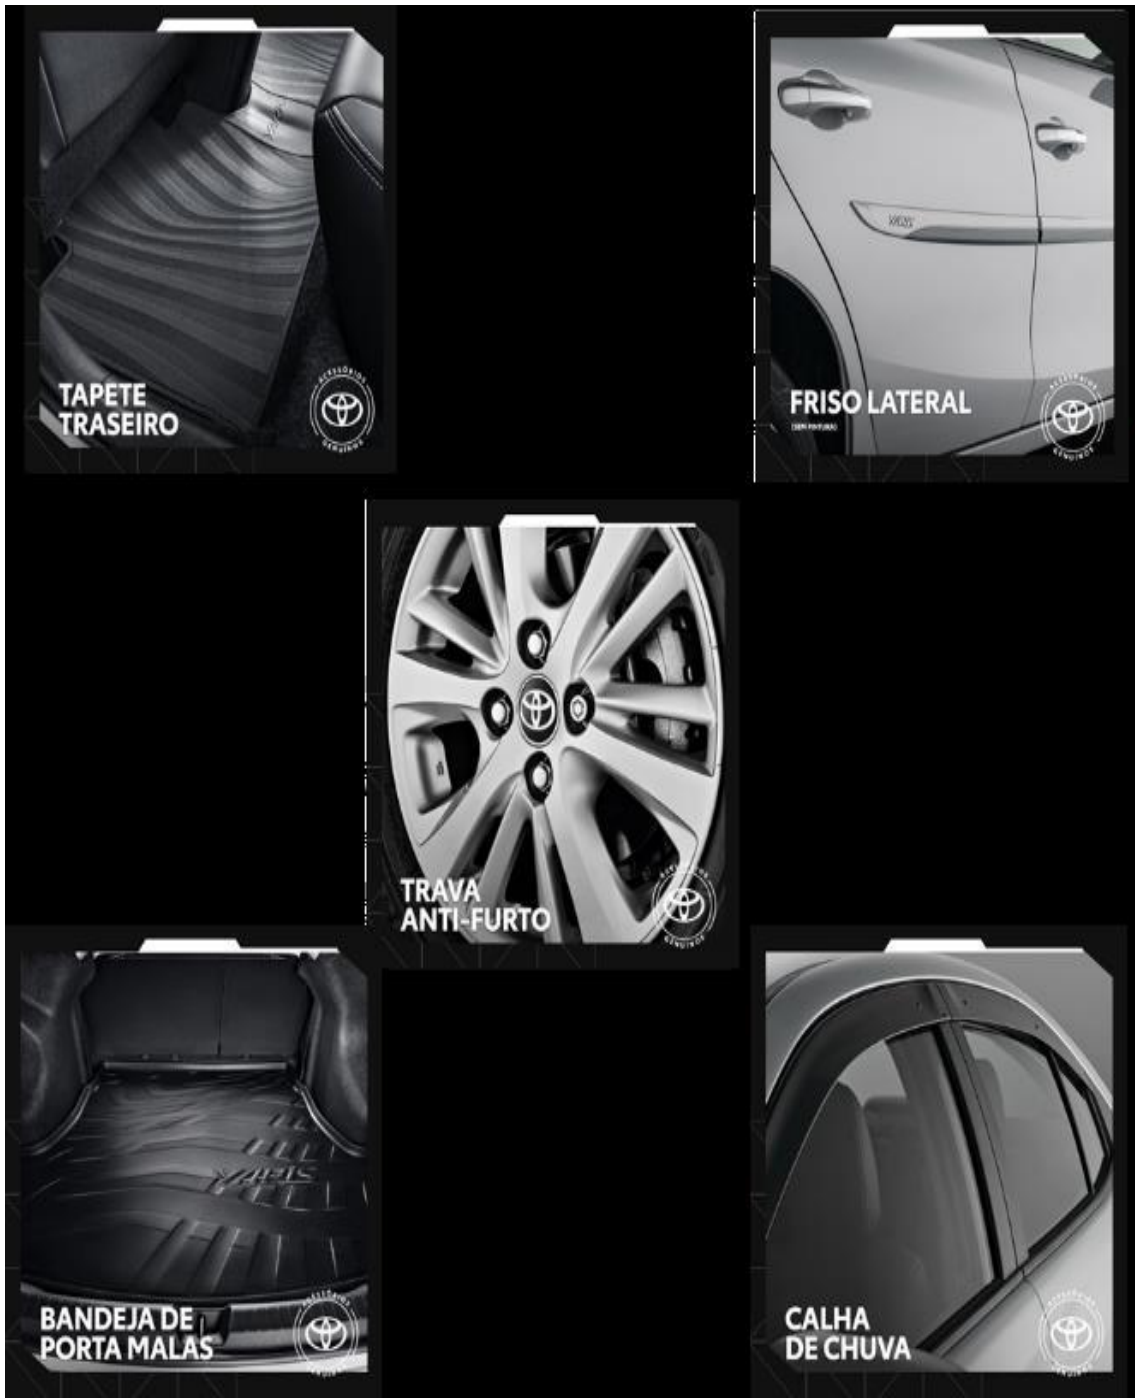

TUDO ISSO
DE R$ 2.329,00

por **R$ 1.994,99**

COMBO
ACESSORIOS
YARIS DAILY