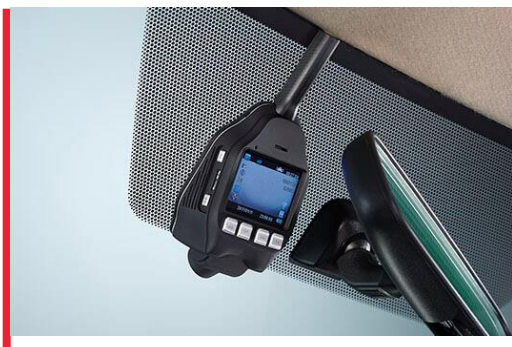

DIGITAL VIDEORECORDER

Veículo

Yaris Hatch

Tipo

interno

Categoria

seguranca-protacao

PC6A3-0D001-M1

Manual

- -Zoom de até quatro vezes a imagem real
- -Registros de data e horário em cada vídeo
- -Mais tranquilidade ao identificar responsáveis por possíveis acidentes.
- -Fácil instalação, por meio de fita dupla-face de alta qualidade e longa duração.
- -Memória de 8 GB e extensível até 64 GB.
- -Dimensões: 100.8 mm x 79.19 mm x 40.9 mm. Tela de 1.9".
- -Produto testado e aprovado conforme as rígidas normas globais da Toyota

-Excelente item de segurança e entretenimento.

-Câmera discreta e elegante

-Carregamento seguro por meio de fios que se conectam diretamente a energia do motor

-Gravação automática de emergência em caso de colisão (mesmo com o veículo desligado). Grava até duas horas sem interrupção

-Carregamento automático da bateria

-Registro de vídeos em full HD (após partida e em caso de gravação de emergência com o veículo desligado)

-Ótima resolução em full HD: 1080 FHD 1920 x 1080.

-Registro de fotografias (com temporizador). Guarde excelentes recordações de suas viagens.

-Registro de áudios (após partida e em caso de gravação de emergência no interior do veículo desligado)

Compatibilidade

TODAS
AS
VERSOES

R$ 2.956,99