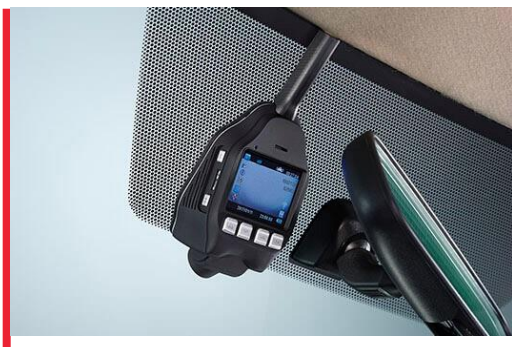

DIGITAL VIDEORECORDER

Veículo

Yaris Sedã

Tipo

interno

Categoria

segurança-protecao

PC6A3-0D001-M1

Manual

- -Zoom de até quatro vezes a imagem real
- -Registros de data e horário em cada vídeo
- -Mais tranquilidade ao identificar responsáveis por possíveis acidentes.
- -Fácil instalação, por meio de fita dupla-face de alta qualidade e longa duração.
- -Memória de 8 GB e extensível até 64 GB.
- -Dimensões: 100.8 mm x 79.19 mm x 40.9 mm. Tela de 1.9".
- -Produto testado e aprovado conforme as rígidas normas globais da Toyota

-Excelente item de segurança e entretenimento.

-Câmera discreta e elegante

-Carregamento seguro por meio de fios que se conectam diretamente a energia do motor

-Gravação automática de emergência em caso de colisão (mesmo com o veículo desligado). Grava até duas horas sem interrupção

-Carregamento automático da bateria

-Registro de vídeos em full HD (após partida e em caso de gravação de emergência com o veículo desligado)

-Ótima resolução em full HD: 1080 FHD 1920 x 1080.

-Registro de fotografias (com temporizador). Guarde excelentes recordações de suas viagens.

-Registro de áudios (após partida e em caso de gravação de emergência no interior do veículo desligado)

Compatibilidade

TODAS
AS
VERSOES

R$ 2.956,99